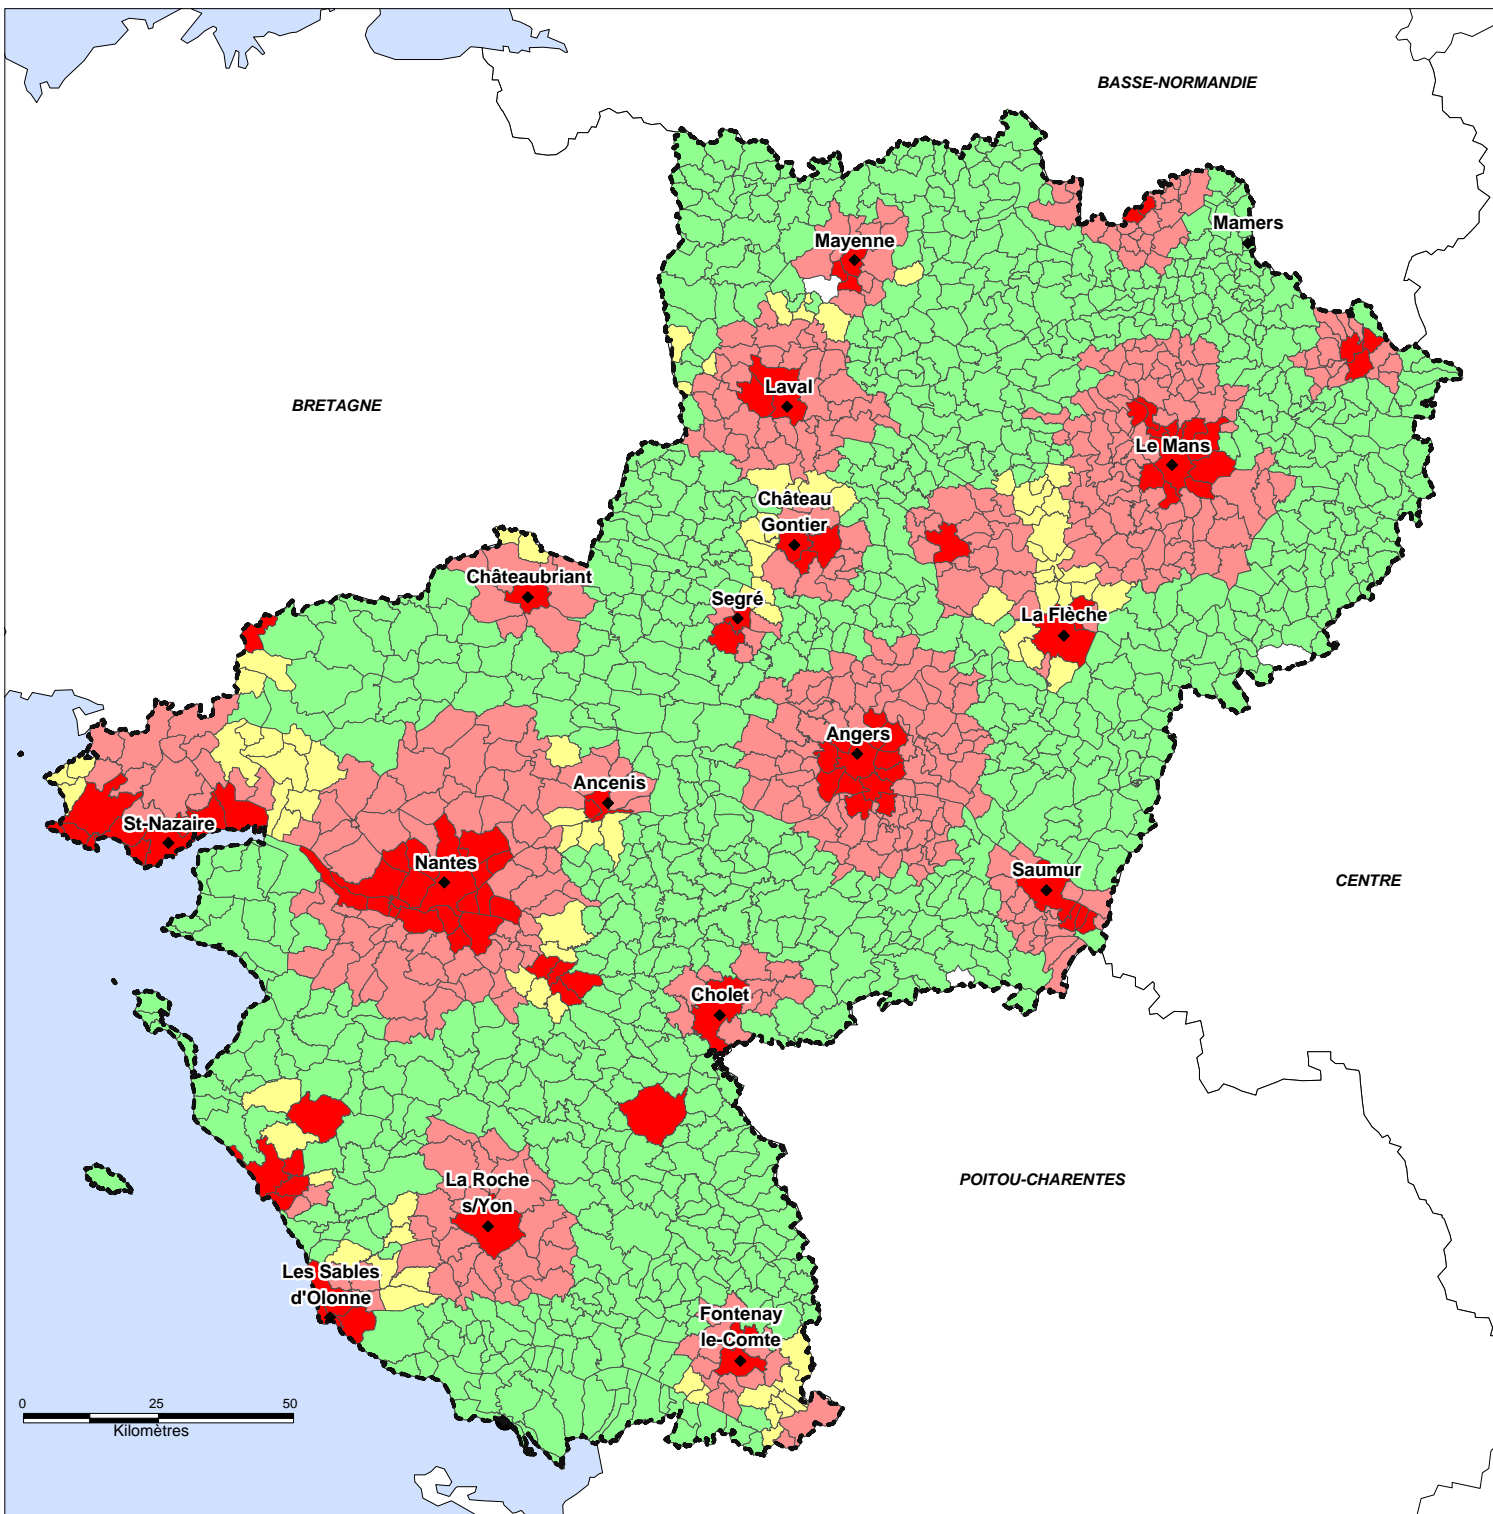

# Région des Pays de la Loire

## Les zones en aires urbaines

◆ Préfectures et sous-préfectures

□ Régions limitrophes

▭ Région des Pays de la Loire

Espace à dominante urbaine

- Commune appartenant à un pôle urbain
- Commune appartenant à une couronne périurbaine
- Commune multipolarisée

Espace à dominante rurale

- Commune de l'espace à dominante rurale

Fond de carte : BD Carto ® IGN

Sources des données : Région des Pays de la Loire

Réalisation : Pôle de l'Information Géographique

Date : Juin 2009