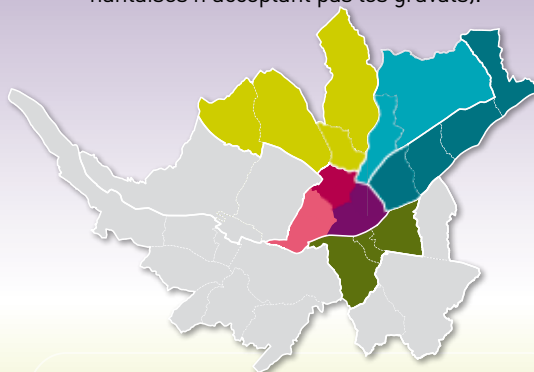

PÔLE Nantes-Loire

Marché du Ralliement de 8h à 12h

mercredi 22 avril 2009
mercredi 27 mai 2009
mercredi 24 juin 2009
mercredi 22 juillet 2009
mercredi 23 septembre 2009
mercredi 28 octobre 2009
mercredi 25 novembre 2009
mercredi 23 décembre 2009
mercredi 27 janvier 2010
mercredi 24 février 2010
mercredi 24 mars 2010

PÔLE Chantenay-Chézine

Marché Zola de 8h à 12h

jeudi 16 avril 2009
jeudi 18 juin 2009
jeudi 16 juillet 2009
jeudi 17 septembre 2009
jeudi 15 octobre 2009
jeudi 19 novembre 2009
jeudi 17 décembre 2009
jeudi 21 janvier 2010
jeudi 18 février 2010
jeudi 18 mars 2010

PÔLE Nantes-Cens

Marché des Américains de 8h à 12h

mardi 7 avril 2009
mardi 5 mai 2009
mardi 2 juin 2009
mardi 7 juillet 2009
mardi 1 septembre 2009
mardi 6 octobre 2009
mardi 3 novembre 2009
mardi 1 décembre 2009
mardi 5 janvier 2010
mardi 2 février 2010
mardi 2 mars 2010

PÔLE Nantes-Cens

C.Commercial Barberie de 15h à 18h30

samedi 25 avril 2009
samedi 23 mai 2009
samedi 27 juin 2009
samedi 25 juillet 2009
samedi 26 septembre 2009
samedi 24 octobre 2009
samedi 28 novembre 2009
samedi 26 décembre 2009
samedi 23 janvier 2010
samedi 27 février 2010
samedi 27 mars 2010

Où sont collectés les DÉCHETS DANGEREUX des ménages ?

- Aux points de collecte Ecotox indiqués sur le calendrier.
- À la déchèterie de Nantes et dans les quatre écopoints (mini-déchèteries nantaises n'acceptant pas les gravats).

PÔLE Chantenay-Chézine

☎ 02 28 03 47 00
Place de la Liberté
44100 Nantes

PÔLE Erdre et Cens

☎ 02 51 83 65 00
37 Bd Albert Einstein
44300 Nantes

PÔLE Nantes-Cens

☎ 02 28 20 22 00
114, rue des Hauts-Pavés
44000 Nantes

PÔLE Erdre-Flouriaye

☎ 02 51 13 93 00
2 - 4 rue Edouard Nignon
44923 Nantes cedex 9

PÔLE Nantes-Loire

☎ 02 51 86 54 00
Tour de Bretagne
44000 Nantes

Pôle de l'Aubinière

☎ 02 51 13 35 00
6 Rue du Bois Briand
44300 Nantes

PÔLE Loire et Sèvre

☎ 02 40 13 84 00
Rue Esnault des châtelets
44200 Nantes

N° Vert 0 800 344 000

Du lundi au vendredi de 8h00 à 17h00